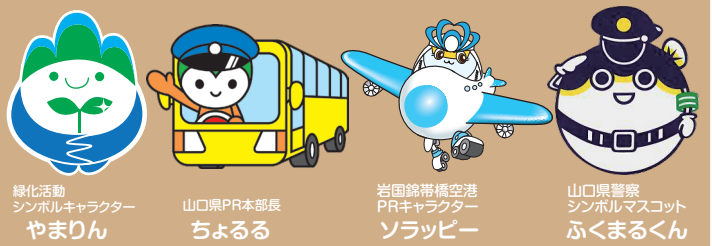

第6回

やまぐちバス博

山口のバスとふれあおう! イベントにご参加の方には **参加賞** もあります!

場所: **イオン光店** 時間: 10:30 ▶ 15:30 **4/21** 日 (荒天中止)

イベントスケジュール

- 10:30~ **オープニング**
ひかり吹奏楽団による演奏
- 11:00~ **みんな知っちゃる!?**
の かに きょうしつ
- 11:30~ **バスのお宝オークション**
14:00~ 貴重なバスグッズのオークション!
グッズ販売コーナーもあります。
- 12:00~ **バスとくらべ**
15:00~ バスと綱引きしよう!
- 13:00~ **楽しく描いてね! お絵かきバス**
みんなのお絵かきバスが
実際の道路をはしるよ!
- 14:30~ **あなたもバス博士!?** ○×クイズ

県内の路線バスが勢ぞろい!

特別展示「エルガ ハイブリッドバス」

その他楽しいイベント

- パトカー&白バイ展示
錦川鉄道パトカーもやってくる!
- 保育園・幼稚園児のバスの絵展示
~乗ってみたいな夢のバス~
- 懐かしのバス写真展
- 時速5kmの衝突体験!
~シートベルトの大切さを体験しよう~

ゆるキャラたちもやってくる!

事務局

山口県バス協会 TEL: 083-922-5031
山口県 TEL: 083-933-3120